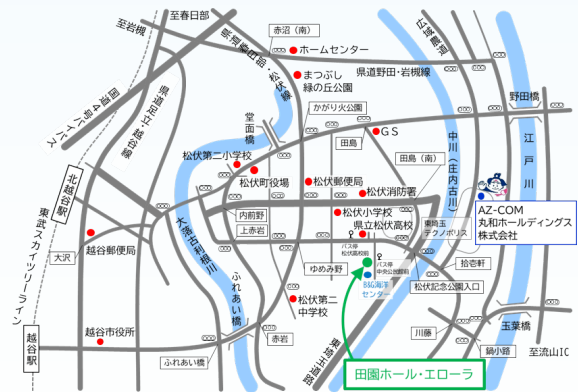

### ■ 会場のご案内

#### 田園ホール・エローラ（松伏町中央公民館）

〒343-0114 埼玉県北葛飾郡松伏町ゆめみ野東 3-14-6  
☎ 048-992-1001

#### 《電車、バスご利用の場合》

- 東武スカイツリーライン（東京メトロ日比谷線、半蔵門線直通）  
「北越谷駅」東口下車  
茨急バス・エローラ行き（中央公民館前下車徒歩1分）
- JR 武蔵野線「吉川駅」北口下車  
茨急バス・エローラ行き（中央公民館前下車徒歩1分）

#### 《お車ご利用の場合（無料駐車場完備）》

- 首都高速6号線・常磐自動車道・東京外環自動車道三郷I.C. 西口から吉川方面へ
- 常磐自動車道流山I.C. から玉葉橋を経由