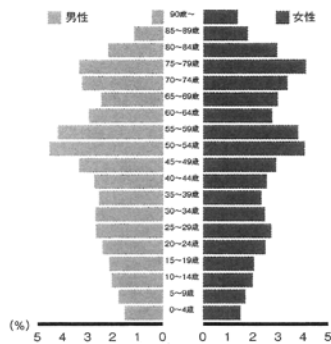

平成29年5月14日執行 松伏町長選挙

松伏町長候補者選挙公報

松伏町選挙管理委員会

2025年 松伏町人口予想

国立社会保障 人口問題研究所
「日本の地域別将来推計人口」による推計値

元気の出るまちづくり

楽しいことを計画する団体への補助金の創設

スポーツ施設の充実