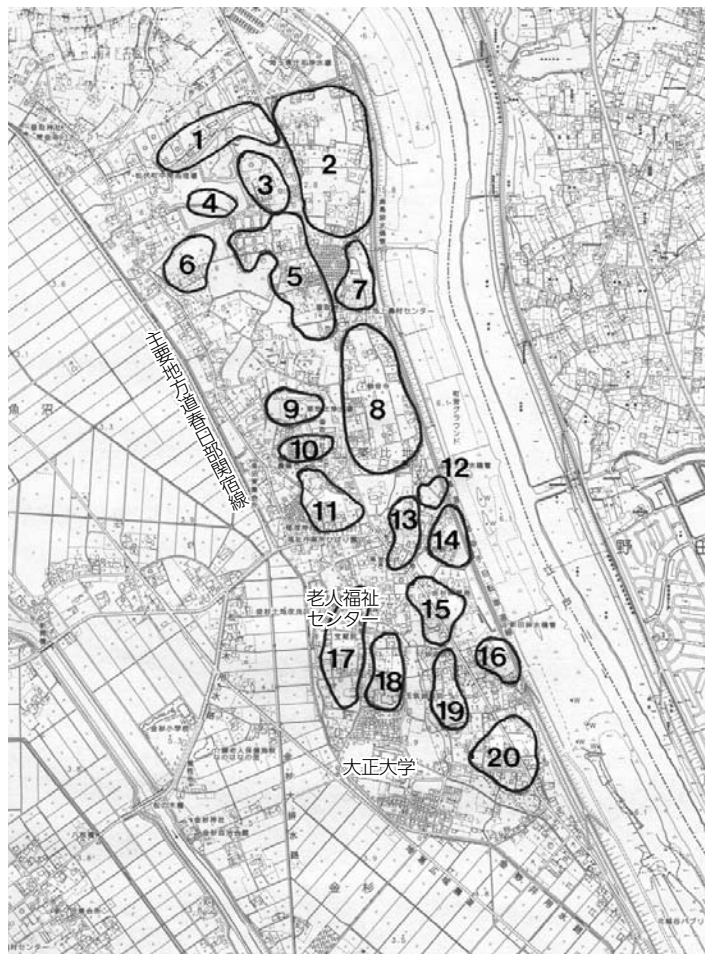

埋蔵文化財包蔵地内での開発行為等には事前協議が必要です

松伏町には22か所の埋蔵文化財包蔵地(遺跡が確認された地域)が存在します。この埋蔵文化財包蔵地の範囲内や周辺地域で、開発行為や建築行為などの地中の埋蔵文化財に影響を与えるおそれのある行為を実施する場合は、事前に教育委員会との協議が必要になります。詳しくはお問い合わせください。

※埋蔵文化財包蔵地の範囲は変動することがあります。また、新たに指定されることもあります(掲載の地図は平成26年12月末現在のものです)。埋蔵文化財包蔵地地図は、町ホームページからダウンロードできます。

本郷貝塚出土縄文土器 (県指定文化財)
※役場本庁舎1階ロビーに展示。

〈大川戸地区〉

〈築比地地区〉

〈上赤岩地区〉

遺跡No.	遺跡名	遺跡No.	遺跡名
1	南台南遺跡	13	栄光院西遺跡
2	本郷貝塚	14	栄光院貝塚
3	西谷津遺跡	15	馬場東遺跡
4	前田遺跡	16	民部遺跡
5	浅間東遺跡	17	番匠西遺跡
6	浅間貝塚	18	登戸遺跡
7	雷遺跡	19	番匠東遺跡
8	水溜遺跡	20	野銭遺跡
9	作谷津遺跡	21	—
10	下香取神社西遺跡	22	—
11	香取遺跡	23	神明遺跡
12	栄光院北遺跡	24	辻遺跡

※21、22は埋蔵文化財包蔵地ではないため省略。